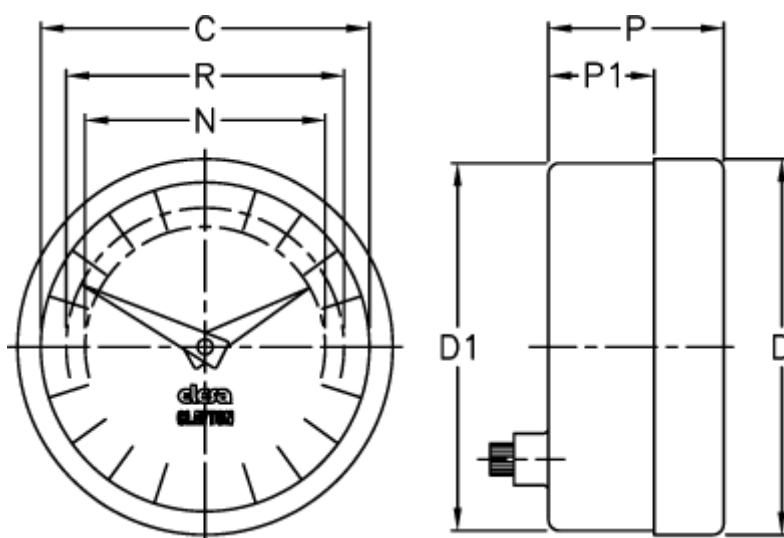

Varenummer: 2307074006  
Beskrivelse: E+G Indikator  
PA11-0004-S

## Mål

C = 42  
D = 49.8  
d1 = 48.2  
N = 30  
P = 30  
P1 = 23  
R = 37